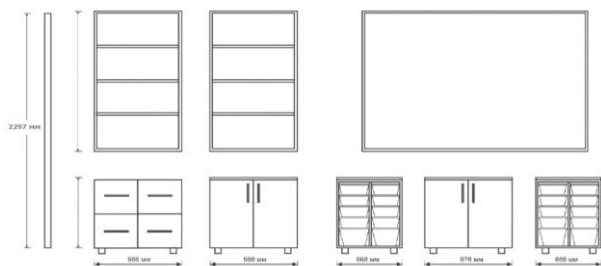

СЕРИЯ УНИКУМ

/СИСТЕМА ХРАНЕНИЯ/

с многофункциональными раздвижными досками

Представляет собой универсальную систему хранения с интегрированной в нее системой раздвижных магнитно-маркерных досок и секции под интерактивную доску. Универсальная система состоит из верхней и нижней частей. В нее входят: секция под интерактивную систему, шкафные системы хранения, 4 раздвижные доски, 20 боксов для хранения.

габариты: 6296x460x2297
цена от:
152 887,00

габариты: 5308x460x2297
цена от:
134 996,00

габариты: 4320x460x2297
цена от:
117 794,00

габариты: 988x448x2297
цена от:
21 721,00

420x300x100   420x300x230
цена по запросу

габариты: 370x590x2297
цена от:
10 090,00

габариты: 740x590x2297
цена от:
16 112,00

габариты: 1000x1500

габариты: 1000x1500

СХЕМА - ЧЕРТЁЖ